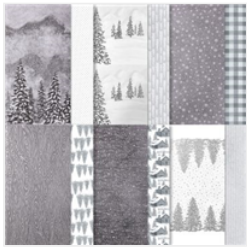

# Supply List

Susan Jackson  
3867170750

[justpeachystamping@gmail.com](mailto:justpeachystamping@gmail.com)  
<https://justpeachystamping.com>

[Peaceful Place 12" X 12" \(30.5 X 30.5 Cm\) Specialty Designer Series Paper - 156394](#)

Price: \$15.00

[Silver Foil 12" X 12" \(30.5 X 30.5 Cm\) Specialty Pack - 156457](#)

Price: \$10.00

[Perfectly Plaid Photopolymer Stamp Set \(English\) - 158335](#)

Price: \$17.00

[Subtle Shimmer Sequins - 156407](#)