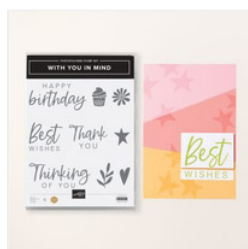

Supply List

Tammy Fite

505.440.4936

stampwithtammy@gmail.com

<http://tammyfite.stampinup.net>

[With You In Mind
Photopolymer
Stamp Set
\(English\) - 164747](#)

Price: \$20.00

[Bloom Impressions
12" X 12" \(30.5 X
30.5 Cm\) Designer
Series Paper -
164944](#)

Price: \$12.50

[Peach Pie 3/8" \(1
Cm\) Bordered
Ribbon - 163783](#)

Price: \$7.50

[Sunny Day
Iridescent Dots -
164696](#)

Price: \$8.00

[Peach Pie Classic
Stampin Pad -
163810](#)

Price: \$9.00

[Peach Pie Classic
Stampin' Ink Refill
- 163819](#)