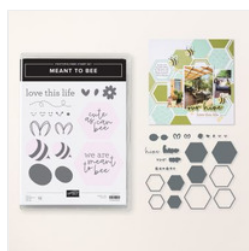

# Supply List

Tammy Civello  
(707) 365-6153  
[tammy@cardsbytlc.com](mailto:tammy@cardsbytlc.com)  
[www.cardsbytlc.com](http://www.cardsbytlc.com)

[Meant To Bee Bundle \(English\) - 167243](#)

Price: \$49.50

[Meant To Bee Scrapbooking Workshop Kit \(English\) - 166622](#)

Price: \$33.00

[Pattern Of Friendship Photopolymer Stamp Set \(English\) - 165383](#)

Price: \$18.00

[Petunia Pop 8-1/2" X 11" Cardstock - 163801](#)

Price: \$14.00

[Basic White 8-1/2" X 11" Thick Cardstock - 159229](#)

Price: \$17.00

[Pretty In Pink 8-1/2" X 11" Cardstock - 163793](#)

Price: \$14.00

[Brushed Brass Butterflies - 158136](#)

Price: \$10.00