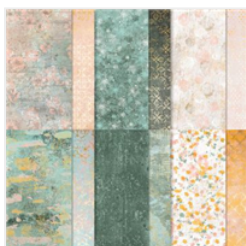

Price: \$25.00

[Soft Suede Cardstock A4 - 119982](#)

Price: \$16.25

[Vellum A4 Cardstock - 106584](#)

Price: \$17.50

[Distressed Gold 12" X 12" \(30.5 X 30.5 Cm\) Specialty Paper - 159237](#)

Price: \$8.75

[Texture Chic 12" X 12" \(30.5 X 30.5 Cm\) Specialty Designer Series Paper - 158808](#)