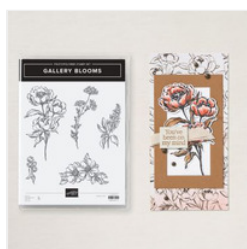

# Supply List

Tammy Fite

505.440.4936

[stampwithtammy@gmail.com](mailto:stampwithtammy@gmail.com)

<http://tammyfite.stampinup.net>

[Gallery Blooms  
Photopolymer  
Stamp Set -  
165211](#)

Price: \$19.00

[Beautiful Motifs  
Photopolymer  
Stamp Set  
\(English\) - 165198](#)

Price: \$18.00

[Strawberry Slush &  
Pretty In Pink  
Gems - 165615](#)

Price: \$8.50

[Tuxedo Black  
Memento Ink Pad -  
132708](#)

Price: \$8.00

[Tuxedo Black  
Memento Ink Refill  
- 133456](#)

Price: \$6.50