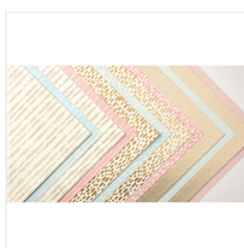

Price: 8,50 €

[Watercolor Pencils - 141709](#)

Price: 19,25 €

[Blender Pens - 102845](#)

Price: 14,50 €

[Soft Sky 3/8" Classic Weave Ribbon - 144160](#)

Price: 8,50 €

[Powder Pink 3/8" Shimmer Ribbon - 144151](#)

Price: 8,50 €

[Glitter Enamel Dots - 144200](#)

Price: 8,50 €

[Bundle Of Love Specialty Designer Series Paper - 144143](#)

Price: 16,00 €

[Very Vanilla A4 Thick Cardstock - 144238](#)

Price: 10,00 €

[Very Vanilla A4 Cardstock - 106550](#)