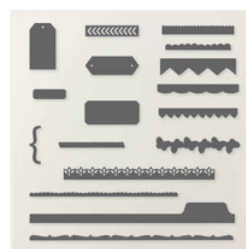

Supply List

Tammy Fite

505.440.4936

stampwithtammy@gmail.com

<http://tammyfite.stampinup.net>

[Fern & Flora Bundle \(English\) - 167745](#)

Price: \$54.00

[Moonlit Flora 12" X 12" \(30.5 X 30.5 Cm\) Designer Series Paper - 167737](#)

Price: \$13.00

[Dewdrops Embellishments - 167748](#)

Price: \$9.00

[Bordered In Beauty Dies - 167556](#)

Price: \$34.00

[Berry Burst Classic Stampin' Pad - 147143](#)

Price: \$11.00

[Berry Burst Classic Stampin' Ink Refill - 144089](#)