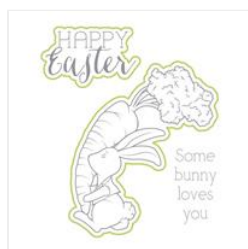

Supply List

Deb Valder

stampladee@aol.com

www.stampladee.com

[Love Bunny Bundle - BD-0339](#)

Price: \$17.00

[Orange Creamsicle 8.5 x 11 Cardstock - CS-0024](#)

Price: \$6.95