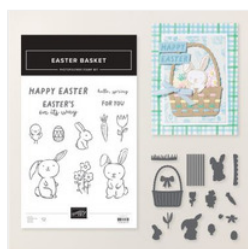

Supply List

Tammy Fite

505.440.4936

stampwithtammy@gmail.com

<http://tammyfite.stampinup.net>

[Easter Basket Bundle \(English\) - 166947](#)

Price: \$49.50

[Stampin' Up! Masking Paper - 155480](#)