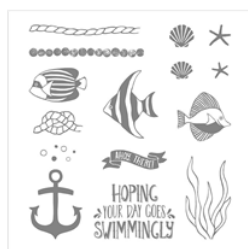

# Supply List

Lyndi Begen  
949-350-9456  
[lyndib@cox.net](mailto:lyndib@cox.net)  
<http://lyndilu.com>

[Seaside Shore  
Clear-Mount  
Stamp Set -  
141625](#)

Price: \$21.00

[Mint Macaron 8-  
1/2" X 11"  
Cardstock -  
138337](#)

Price: \$9.25

[Calypso Coral 8-  
1/2" X 11"  
Cardstock -  
122925](#)

Price: \$14.00

[Dapper Denim 8-  
1/2" X 11"  
Cardstock -  
141414](#)

Price: \$8.00

[Whisper White 8-  
1/2" X 11"  
Cardstock -  
100730](#)