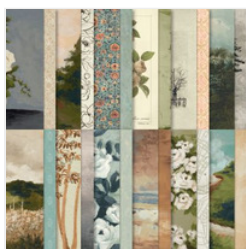

Supply List

Michelle Loncar
stamp lady@kc.rr.com
MichelleLoncar.stampinup.net

[Beautiful Gallery 6" X 6" \(15.2 X 15.2 Cm\) Designer Series Paper - 165196](#)

Price: \$12.50

[Banner Sayings Bundle \(English\) - 167051](#)

Price: \$38.50

[Mossy Meadow & Gold 1/4" \(6.4 Mm\) - 166158](#)

Price: \$9.50

[Mossy Meadow 8-1/2" X 11" Cardstock - 133676](#)

Price: \$14.00

[Mossy Meadow Classic Stampin' Pad - 147111](#)

Price: \$11.00