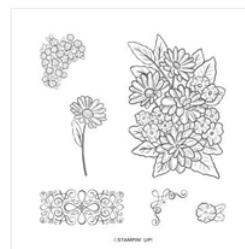

[Ornate Style Cling Stamp Set - 152572](#)

Price: $21.00