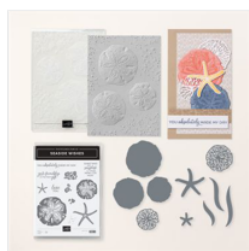

# Supply List

laurence Pasquier

0645546869

[createlier91@sfr.fr](mailto:createlier91@sfr.fr)

<https://www.bibichelolotte91.com/>

[Lot Seaside  
Wishes \(Anglais\) -  
163498](#)

Price: 58,50 €

[Papier Cartonné  
A4 Blanc Simple -  
159228](#)

Price: 16,00 €

[Pinceaux Pour  
Aquarelle - 151298](#)

Price: 16,00 €

[Recharge D'encre  
Classic Bleu  
Bohème - 161656](#)

Price: 6,75 €

[Recharge D'Encre  
Classic Lagon  
Lointain - 161776](#)

Price: 7,50 €

[Recharge D'Encre  
Classic Piscine  
Party - 122933](#)

Price: 7,50 €

[Paquet De Trois  
Gemmes  
Décoratives -  
161624](#)

Price: 9,25 €

[Set De Tampons  
Amovibles Fleurs  
Sauvages  
\(Français\) -  
163328](#)