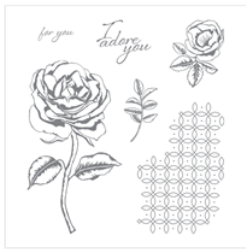

# Supply List

Gesche Preißler  
[geschtempelt@web.de](mailto:geschtempelt@web.de)  
[www.geschtempelt.de](http://www.geschtempelt.de)

[Graceful Garden  
Wood-Mount  
Stamp Set -  
143846](#)

Price: 33,00 €