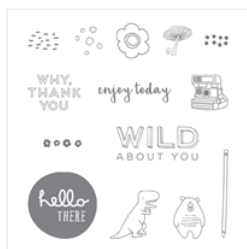

[Crumb Cake  
Classic Stampin'  
Pad - 126975](#)

Price: € 8,00

[Regals Enamel  
Shapes - 141681](#)

Price: € 11,00

[Pieces & Patterns  
Clear-Mount  
Stamp Set -  
143843](#)

Price: € 23,00

[Timeless Textures  
Clear-Mount  
Stamp Set -  
140517](#)