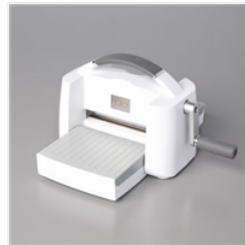

[Papierschneidemaschine Stanz- Und
- 152392
Prägemaschine -
149653](#)

Price: 170,00 €