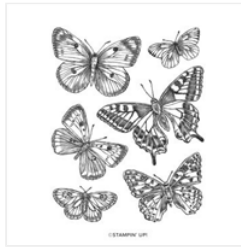

[Stempelset
Ablösbar Butterfly
Brilliance - 155092](#)

Price: € 22,00

[Stanzformen
Fabelhafte Falter -
155523](#)

Price: € 54,00

[Stempelset
Ablösbar Very
Versailles - 149275](#)

Price: € 28,00

[Klassisches
Stempelkissen In
Wildleder - 147115](#)