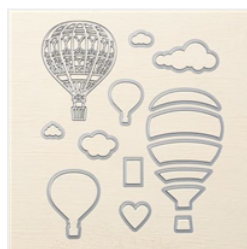

[Marbled Clear-Mount Stamp Set - 144772](#)

Price: \$15.00

[Soft Sky Classic Stampin' Pad - 131181](#)

Price: \$6.50

[Bermuda Bay Classic Stampin' Pad - 131171](#)

Price: \$6.50

[Pink Pirouette Stampin' Blends Markers Combo Pack - 144604](#)

Price: \$9.00

[Pool Party Light Stampin' Blends Marker - 144595](#)

Price: \$4.50

[Whisper White 8-1/2" X 11" Cardstock - 100730](#)

Price: \$9.75

[Pink Pirouette 8-1/2" X 11" Cardstock - 111351](#)

Price: \$8.00

[Soft Sky 8-1/2" X 11" Cardstock - 131203](#)

Price: \$8.00

[Dazzling Diamonds Glimmer Paper - 135315](#)

Price: \$5.00

[Up & Away Thinlits Dies - 142748](#)

Price: \$30.00

[Stitched Shapes Dies - 145372](#)