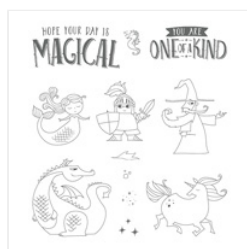

# Supply List

Place Order  
[elainescreations@gmail.com](mailto:elainescreations@gmail.com)

[Magical Day Clear-Mount Bundle - 145985](#)

Price: \$45.75

[Magical Day Clear-Mount Stamp Set - 145857](#)

Price: \$22.00