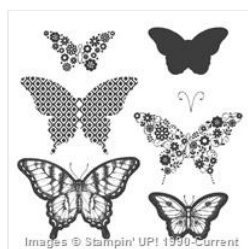

Supply List

Place Order

info@lamagiedesetampes.com

[Papillon Potpourri
Clear-Mount
Stamp Set -
123759](#)

Price: \$19.00

[Arbre Protecteur
Photopolymer
Stamp Set
\(French\) - 138232](#)

Price: \$32.00

[Real Red Classic
Stampin' Pad -
126949](#)