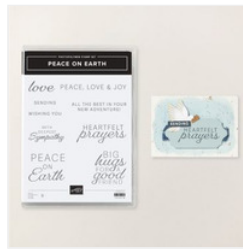

Supply List

Cheryl Hamilton
(808) 283-1643

cheryl@createwithcheryl.me
www.createwithcheryl.me

[Peace On Earth Bundle \(English\) - 165925](#)

Price: \$38.50

[Peace On Earth Dies - 165924](#)

Price: \$24.00

[Peace On Earth Photopolymer Stamp Set \(English\) - 165918](#)

Price: \$19.00

[The Right Words Cling Stamp Set \(English\) - 165316](#)

Price: \$26.00

[Secret Sea 8-1/2" X 11" Cardstock - 165624](#)

Price: \$14.00

[Basic White 8-1/2" X 11" Cardstock - 166780](#)

Price: \$14.00