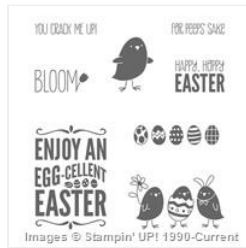

Supply List

Place Order
jangirholmes@gmail.com

[Sweet Dreams
Designer Washi
Tape - 137787](#)

Price: \$7.95

[For Peeps' Sake
Clear Stamp Set -
138557](#)

Price: \$17.95

[Wisteria Wonder 8-
1/2\" X 11\"
Cardstock -
122922](#)