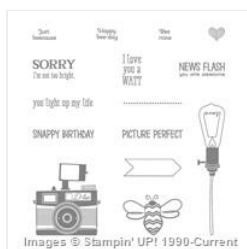

# Supply List

Place Order  
[christinemriley@gmail.com](mailto:christinemriley@gmail.com)

[Pun Intended  
Photopolymer  
Stamp Set -  
141804](#)

Price: \$9.50

[Playful  
Backgrounds  
Photopolymer  
Stamp Set -  
141920](#)

Price: \$16.00

[Smoky Slate  
Classic Stampin'  
Pad - 131179](#)

Price: \$6.50

[Blushing Bride  
Classic Stampin'  
Pad - 131172](#)

Price: \$6.50

[Smoky Slate 8-1/2"  
X 11" Cardstock -  
131202](#)

Price: \$14.00