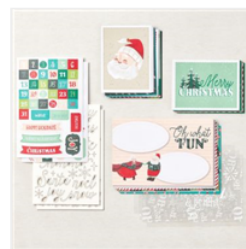

[Sweetest Christmas 12" X 12" \(30.5 X 30.5 Cm\) Designer Series Paper - 159559](#)

Price: \$12.00

[Storybook Gnomes 12" X 12" \(30.5 X 30.5 Cm\) Designer Series Paper - 159615](#)

Price: \$12.00

[Santa Express 12" X 12" \(30.5 X 30.5 Cm\) Designer Series Paper - 159582](#)

Price: \$12.00

[Santa Express Memories & More Card Pack - 159595](#)

Price: \$12.00

[For Everything Fancy Sequins - 159187](#)

Price: \$15.00

[Decorative Circle Punch - 159174](#)

Price: \$22.00

[Scottie Dog Punch - 159743](#)