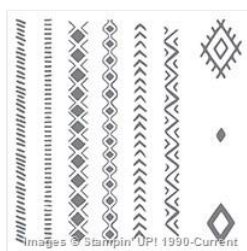

Supply List

Lynda Wilson

319325544

lynda.sue.wilson2@gmail.com

lyndawilson.stampinup.net

[Bohemian Borders](#)
[Photopolymer](#)
[Stamp Set -](#)
[138938](#)

Price: \$17.00

[Friendly Wishes](#)
[Wood-Mount](#)
[Stamp Set -](#)
[138698](#)

Price: \$27.00

[So Saffron 8-1/2"](#)
[X 11" Cardstock -](#)
[105118](#)

Price: \$9.25

[Tip Top Taupe 8-](#)
[1/2" X 11"](#)
[Cardstock -](#)
[138336](#)

Price: \$8.00

[Whisper White 8-](#)
[1/2" X 11"](#)
[Cardstock -](#)
[100730](#)