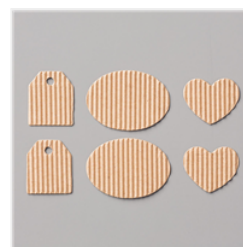

[Vellum 8-1/2" X 11" Cardstock - 101856](#)

Price: \$13.75

[Garden Green Classic Stampin' Pad - 126973](#)

Price: \$8.50

[Soft Suede Classic Stampin' Pad - 126978](#)

Price: \$8.50

[Corrugated Elements - 144158](#)

Price: \$4.75

[Whisper White 3/8" Classic Weave Ribbon - 144159](#)

Price: \$9.50

[Handheld Stapler - 135850](#)

Price: \$12.50

[Swirly Scribbles Thinlits Dies - 141497](#)

Price: \$37.00