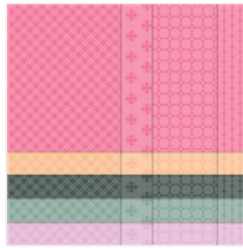

Supply List

Mary Blocher
360-509-7839

lennyandmary1@msn.com
www.maryblocher.stampinup.net

[Quiet Meadow Bundle \(English\) - 155847](#)

Price: \$53.00

[Basic White 8-1/2" X 11" Thick Cardstock - 159229](#)

Price: \$17.00

[2021-2023 In Color 6" X 6" \(15.2 X 15.2 Cm\) Designer Series Paper - 155641](#)

Price: \$11.50

[2021-2023 In Color Shimmer Vellum - 155616](#)

Price: \$12.00

[Pale Papaya Stampin' Blends Combo Pack - 155519](#)