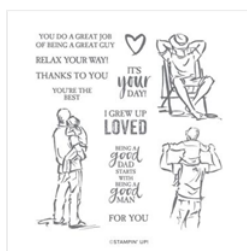

# Supply List

Melissa Sepowitz  
[melissa@thestampingninja.com](mailto:melissa@thestampingninja.com)  
[thestampingninja.com](http://thestampingninja.com)

[A Good Man Cling Stamp Set \(En\) - 149270](#)