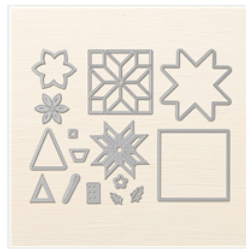

[Quilt Builder
Framelits Dies -
144673](#)

Price: 36,00 €