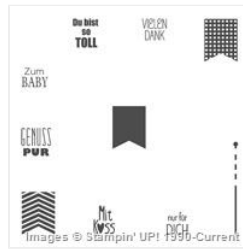

**Ein Echter Schatz
Clear Stamp Set
(German) - 138508**

**Gusseted
Cellophane Bags -
133770**

**Sag's Mit
Fähnchen Clear-
Mount Stamp Set
(German) - 135897**

**Du Bist ...
Photopolymer
Stamp Set
(German) - 138258**

**Erlebnisse -
135496**

**Best Year Ever
Accessory Pack -
138634**

**Tafelrunde - Clear-
Mount Stamp Set -
131547**

**Petite Petals
Clear-Mount
Stamp Set -
133155**

**Petite Petals
Punch - 133322**

**Banner Punch -
133519**