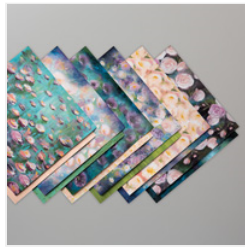

# Supply List

Sara Rhodes

1-209-585-8630

[srhodes95374@aol.com](mailto:srhodes95374@aol.com)

[stampinginmydoghouse.stampinup.net](http://stampinginmydoghouse.stampinup.net)

[Rococo Rose 8-  
1/2" X 11"  
Cardstock -  
150882](#)  
Price: \$8.75

[Perennial Essence  
Designer Series  
Paper - 149100](#)  
Price: \$11.50

[Delightful Tag  
Topper Punch -  
149518](#)  
Price: \$23.00

[Whisper White 8-  
1/2" X 11"  
Cardstock -  
100730](#)  
Price: \$9.75