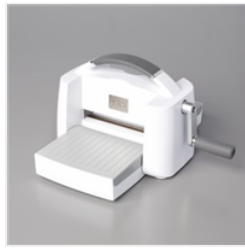

# Supply List

Christy Fulk

[christyfulk@createwithchristy.com](mailto:christyfulk@createwithchristy.com)

<https://www.createwithchristy.com/>

[Iridescent Pastel  
Gems - 160429](#)

Price: \$8.00

[Stampin' Cut &  
Emboss Machine -  
149653](#)