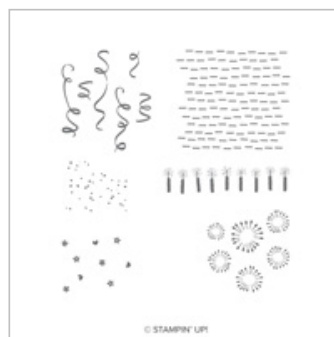

[Birthday Backgrounds](#)
[Wood-Mount Stamp](#)

[Set](#)

146443

$25.00