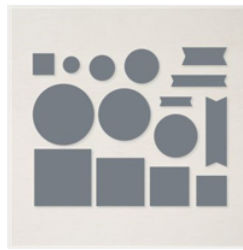

Price: \$0.00

[Designer Tags Dies - 159165](#)

Price: \$32.00

[Stylish Shapes Dies - 159183](#)

Price: \$30.00

[Country Floral Lane 12" X 12" \(30.5 X 30.5 Cm\) Designer Series Paper - 160375](#)

Price: \$12.00