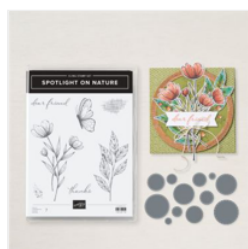

Supply List

Elodie Tanchaud
0611832438
elostamp@hotmail.com
www.elostamp.com

[Lot Spotlight On Nature - 163581](#)

Price: 63,75 €

[Papier Cartonné A4 Pétunia Pétillant - 163802](#)

Price: 17,00 €

[Papier Cartonné A4 Blanc Simple - 159228](#)

Price: 16,00 €

[Papier À Masquage Stampin' Up! - 155480](#)

Price: 11,00 €

[Brosses-Estompe - 153611](#)

Price: 21,00 €

[Tampon Encreur Classic Saut Du Plongeur - 163809](#)

Price: 11,00 €

[Tampon Encreur Classic Pêche Précieuse - 163810](#)

Price: 11,00 €

[Tampon Encreur Classic Pétunia Pétillant - 163811](#)

Price: 11,00 €

[Tampon Encreur Classic Paon Pimpant - 150083](#)

Price: 13,50 €

[Papier De La Série Design 12" X 12" \(30.5 X 30.5 Cm\) Beauté Sans Bornes - 163372](#)