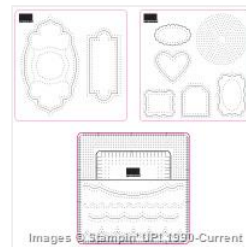

Price: \$11.95

[Linen Thread -
104199](#)

Price: \$6.00

[Stampin'
Dimensionals -
104430](#)

Price: \$5.00

[Essentials Paper-
Piercing Pack -
126187](#)

Price: \$7.95

[Paper-Piercing
Tool - 126189](#)