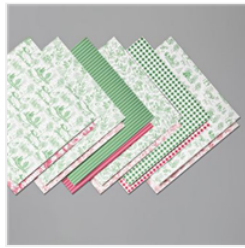

[Designerpapier Landhausweihnacht - 150432](#)

Price: € 14,00