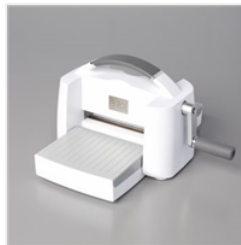

Price: \$13.00

[Cherry Cobbler Classic Stampin' Pad - 147083](#)

Price: \$11.00

[Cherry Cobbler & Gold 1/4" \(6.4 Mm\) Satin Ribbon - 164028](#)

Price: \$8.00

[Adhesive-Backed Heart Sequins - 164920](#)

Price: \$8.50

[Stampin' Cut & Emboss Machine - 149653](#)

Price: \$140.00