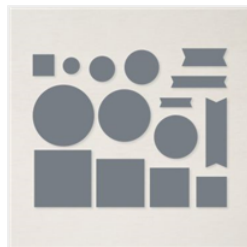

Price: \$14.00

[Real Red Classic  
Stampin' Pad -  
147084](#)

Price: \$11.00

[Tuxedo Black  
Memento Ink Pad -  
132708](#)

Price: \$8.00

[Stylish Shapes  
Dies - 159183](#)

Price: \$30.00