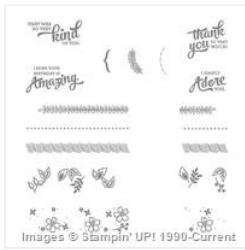

[Delightful Dijon Classic Stampin' Pad - 138327](#)
Price: \$11.50

[Sunshine Wishes Thinlits Dies - 141489](#)
Price: \$45.00

[Very Vanilla A4 Cardstock - 106550](#)
Price: \$23.00

[Linen Thread - 104199](#)
Price: \$10.50

[Emerald Envy Solid Baker's Twine - 141686](#)
Price: \$5.25

Supply List

Elizabeth Gross

lillylovespaper@gmail.com

lillylovespaper@blogspot.com.au

[Mixed Borders
Photopolymer
Stamp Set -
141932](#)

Price: \$37.00