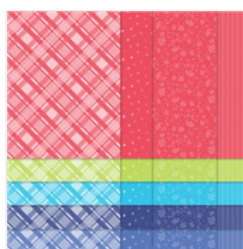

Price: 12,25 €

[Papier De La Série
Design 6" X 6"
\(15.2 X 15.2 Cm\)
In Color 2022-2024
- 159253](#)

Price: 14,75 €

[Set De Tampons
En Résine Garden
Grandeur - 159160](#)

Price: 13,00 €

[Tampon Encreur
Classic Perruche
De Parade -
159208](#)