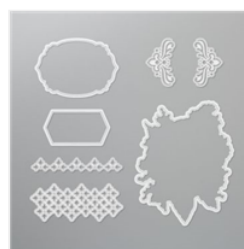

[Roses Dies - 152144](#)

Price: $30.00