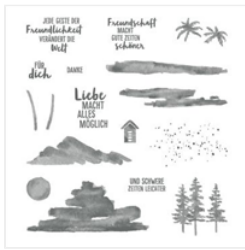

Supply List

Gesche Preißler
geschtempelt@web.de
www.geschtempelt.de

[Stempelset Klarsicht Am Ufer \(De\) - 147081](#)
 Price: 21,00 €

[Hängender Garten Clear-Mount Stamp Set \(German\) - 146862](#)
 Price: 23,00 €

[Seaside Textured Impressions Embossing Folder - 141481](#)
 Price: 10,50 €

[Leinenfaden - 104199](#)
 Price: 7,50 €

[Stitched Shapes Dies - 145372](#)
 Price: 36,00 €

[Farbkarton A4 Flüsterweiss - 106549](#)
 Price: 11,75 €