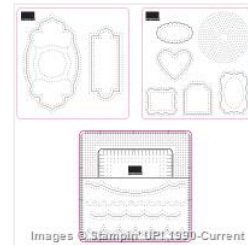

Price: \$17.00

[Rhinestone Basic Jewels - 119246](#)

Price: \$5.00

[Whisper White Solid Baker's Twine - 124262](#)

Price: \$3.50

[Essentials Paper-Piercing Pack - 126187](#)

Price: \$7.95

[Paper-Piercing Tool - 126189](#)