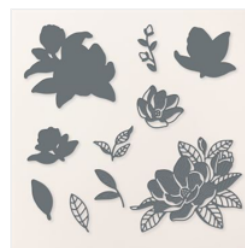

[Magnolia Mood Dies - 163506](#)

Price: $34.00