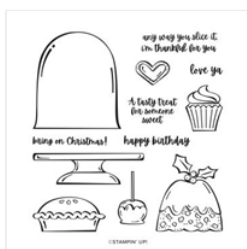

# Supply List

Julie Gilson

734-536-0802

[julie48188@gmail.com](mailto:julie48188@gmail.com)

[WWW.STAMPINGALA.COM](http://WWW.STAMPINGALA.COM)

Sweets & Treats  
Photopolymer  
Stamp Set -  
156561

Price: \$17.00