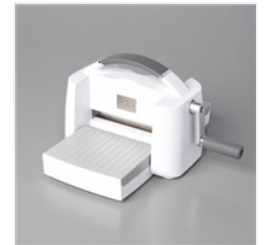

Supply List

Kim Quade
4026177955

kimgskards@gmail.com
www.kimplayswithpaper.com

[Jar Of Joy
Photopolymer
Stamp Set
\(English\) - 166176](#)

Price: \$20.00

[Sweet Jar Builder
Punch - 165506](#)

Price: \$26.00

Price: \$14.00

[Very Vanilla 8-1/2"
X 11" Cardstock -
166784](#)

Price: \$14.00

[Cherry Cobbler
Classic Stampin'
Pad - 147083](#)

Price: \$11.00

[Adhesive-Backed
Metallic Gems -
163780](#)

Price: \$9.50

[Spotlight On
Nature Dies -
163580](#)

Price: \$35.00

[Stampin' Cut &
Emboss Machine -
149653](#)

Price: \$140.00