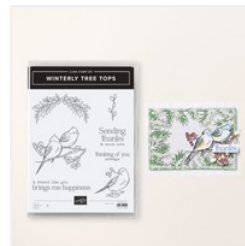

Price: \$12.50

[Graceful Greenery Vellum 12" X 12" \(30.5 X 30.5 Cm\) Specialty Designer Series Paper - 164118](#)

Price: \$10.00

[Splendid Autumn 6" X 6" \(15.2 X 15.2 Cm\) Designer Series Paper - 164173](#)

Price: \$12.50

[Basic White 8-1/2" X 11" Cardstock - 159276](#)

Price: \$13.00

[Pecan Pie Classic Stampin' Pad - 161665](#)

Price: \$11.00

[Wild Wheat Classic Stampin' Pad - 161651](#)

Price: \$9.00

[Winterly Tree Tops Bundle \(English\) - 164066](#)

Price: \$55.75

[Winterly Tree Tops Cling Stamp Set \(English\) - 164184](#)

Price: \$26.00

[Winterly Tree Tops Dies - 164065](#)

Price: \$36.00

[Peaceful Season Photopolymer Stamp Set \(English\) - 164145](#)