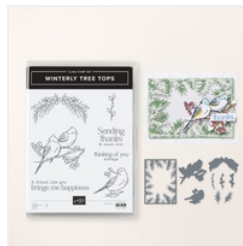

Price: \$12.50

[Graceful Greenery Vellum 12" X 12" \(30.5 X 30.5 Cm\) Specialty Designer Series Paper - 164118](#)

Price: \$10.00

[Splendid Autumn 6" X 6" \(15.2 X 15.2 Cm\) Designer Series Paper - 164173](#)

Price: \$12.50

[Basic White 8-1/2" X 11" Cardstock - 159276](#)

Price: \$13.00

[Pecan Pie Classic Stampin' Pad - 161665](#)

Price: \$11.00

[Wild Wheat Classic Stampin' Pad - 161651](#)

Price: \$9.00

[Winterly Tree Tops Bundle \(English\) - 164066](#)

Price: \$55.75

[Winterly Tree Tops Cling Stamp Set \(English\) - 164184](#)

Price: \$26.00

[Winterly Tree Tops Dies - 164065](#)

Price: \$36.00

[Peaceful Season Photopolymer Stamp Set \(English\) - 164145](#)