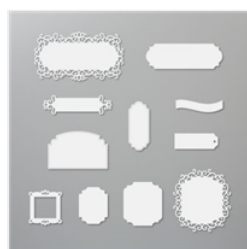

Supply List

Place Order

kthomas309@zoominternet.net

[Delicate Dahlias
Photopolymer
Stamp Set
\(English\) - 156601](#)

Price: \$0.00

[Ornate Frames
Dies - 150664](#)

Price: \$34.00

[Poppy Parade
Classic Stampin'
Pad - 147050](#)

Price: \$11.00

[So Saffron Classic
Stampin' Pad -
147109](#)

Price: \$8.00

[Just Jade Classic
Stampin' Pad -
153115](#)

Price: \$7.50

[Bumblebee 8-1/2"
X 11" Cardstock -
153077](#)

Price: \$8.75

[Shaded Spruce 8-
1/2" X 11"
Cardstock -
146981](#)