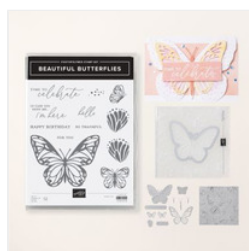

Supply List

Peggy Noe

peggy@prettypapercards.com

<http://prettypapercards.com>

[Beautiful Butterflies Bundle \(English\) - 164615](#)

Price: \$59.25

[Timid Tiger Classic Stampin' Pad - 165278](#)

Price: \$11.00

[Flirty Flamingo Classic Stampin' Pad - 147052](#)

Price: \$11.00

[Basic White 8-1/2" X 11" Cardstock - 166780](#)

Price: \$14.00

[Peach Pie 8-1/2" X 11" Cardstock - 163799](#)

Price: \$14.00

[Lemon Lolly 8-1/2" X 11" Cardstock - 161720](#)

Price: \$14.00

[Florals In Bloom 12" X 12" \(30.5 X 30.5 Cm\) Designer Series Paper - 165175](#)

Price: \$12.50

[Paper Trimmer - 152392](#)

Price: \$28.00

[Bone Folder - 102300](#)

Price: \$8.00

[Paper Snips Scissors - 103579](#)