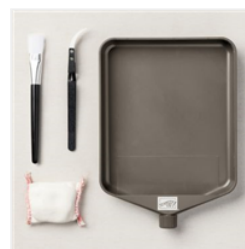

Price: \$10.00

[Vellum 8-1/2" X
11" Cardstock -
101856](#)

Price: \$10.00

[Versamark Pad -
102283](#)

Price: \$9.50

[Metallics
Embossing
Powders - 155555](#)

Price: \$18.00

[Brushed Metallic
Adhesive Backed
Dots - 156506](#)

Price: \$9.00

[Metal Plate 3D
Embossing Folder
- 160766](#)

Price: \$10.00

[Ginkgo Branch
Dies - 160468](#)

Price: \$36.00

[Heat Tool - 129053](#)

Price: \$34.00

[Embossing
Additions Tool Kit -
159971](#)