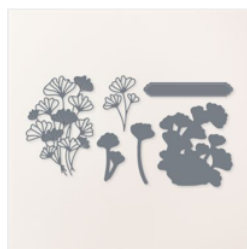

Price: \$50.25

[Basic Black 8-1/2"
X 11" Cardstock -
121045](#)

Price: \$14.00

[Basic White 8-1/2"
X 11" Cardstock -
159276](#)

Price: \$13.00

[Brushed Metallic
Cardstock -
153524](#)

Price: \$15.00

[Vellum 12" X 12"
\(30.5 X 30.5 Cm\)
Layering Designs -
157764](#)

Price: \$10.00

[Vellum 8-1/2" X
11" Cardstock -
101856](#)

Price: \$10.00

[Versamark Pad -
102283](#)

Price: \$9.50

[Metallics
Embossing
Powders - 155555](#)

Price: \$18.00

[Brushed Metallic
Adhesive Backed
Dots - 156506](#)

Price: \$9.00

[Metal Plate 3D
Embossing Folder
- 160766](#)

Price: \$10.00

[Ginkgo Branch
Dies - 160468](#)

Price: \$36.00

[Heat Tool - 129053](#)

Price: \$34.00

[Embossing
Additions Tool Kit -
159971](#)